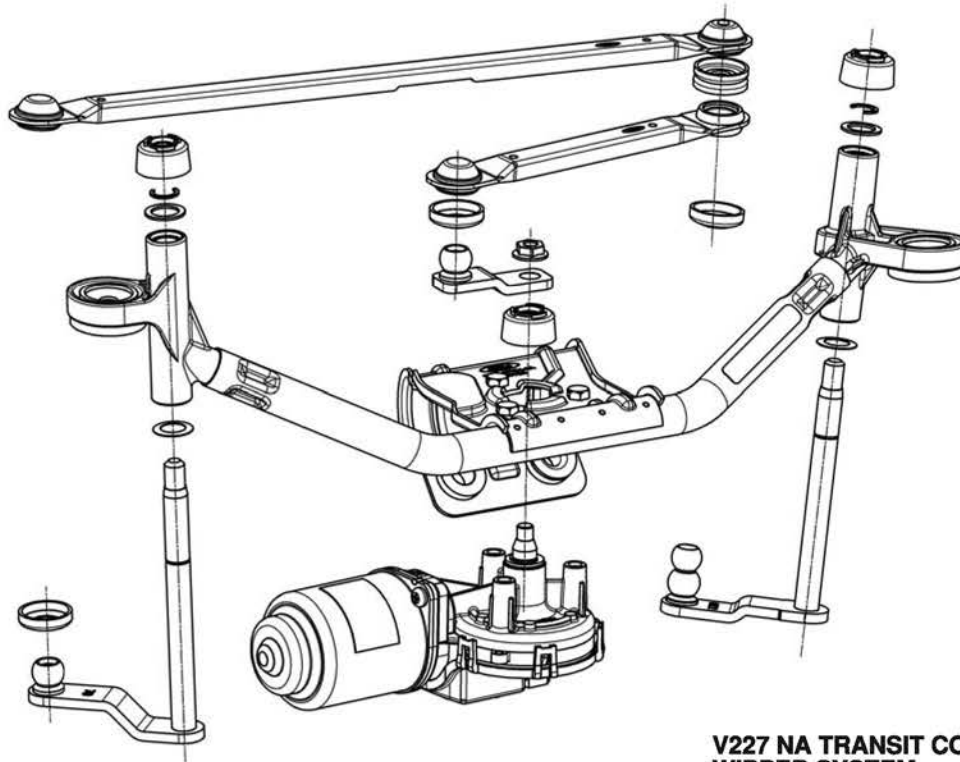

**L38 MEGANE 3  
WIPER SYSTEM**

**L84 MEGANE 2  
WIPER SYSTEM**

L38 MEGANE 3 WIPERS MOTOR

***Tek Cam Silecek Motorları  
Uygulamalar  
Windshield Wiper Motors  
Application***