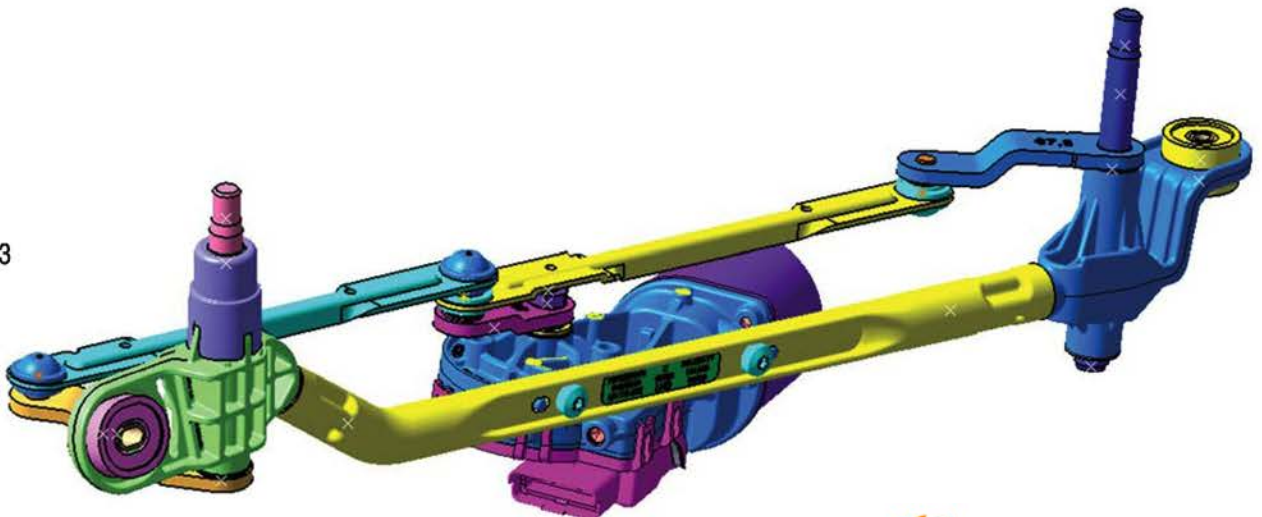

● TIPO  
064341901000 ( Braketsiz / Without Bracket )

● UNO  
064341904000

DOBLO  
RESTYLING

L35 YENİ / NEW SYMBOL

L38  
MEGANE 3

L84  
MEGANE 2

V227 NA  
TRANSIT CONNECT

V227  
TRAN