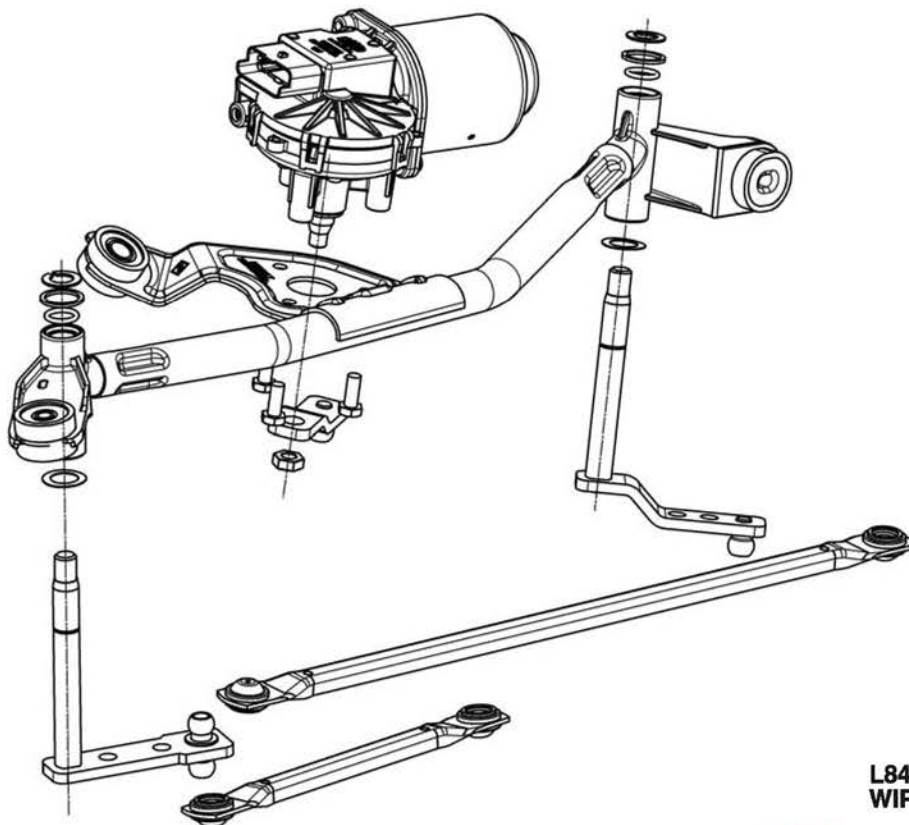

**L38 MEGANE 3  
WIPER SYSTEM**

**L84 MEGANE 2  
WIPER SYSTEM**

L38 MEGANE 3 WIPERS MOTOR

***Tek Cam Silecek Motorları  
Uygulamalar  
Windshield Wiper Motors  
Application***