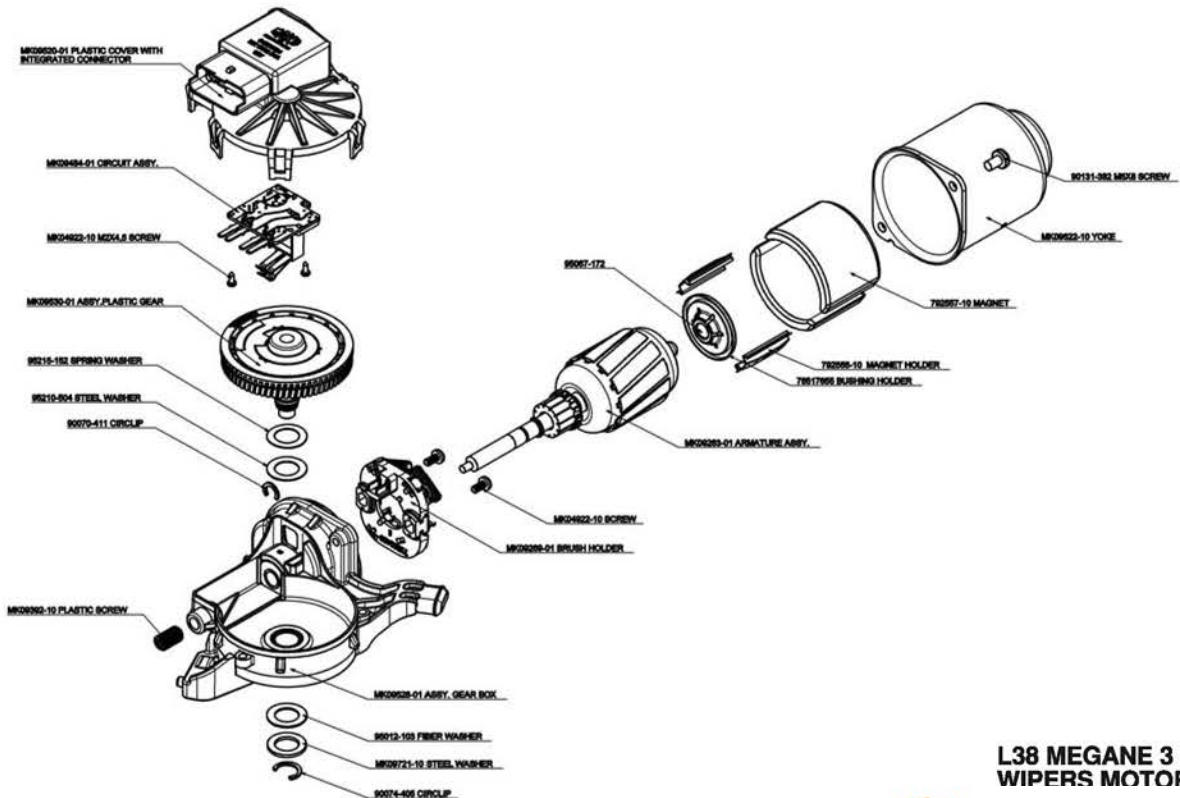

L38 MEGANE 3 WIPERS MOTOR