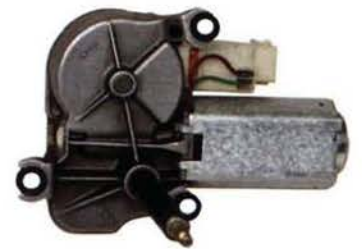

● RENAULT 19
064399940000