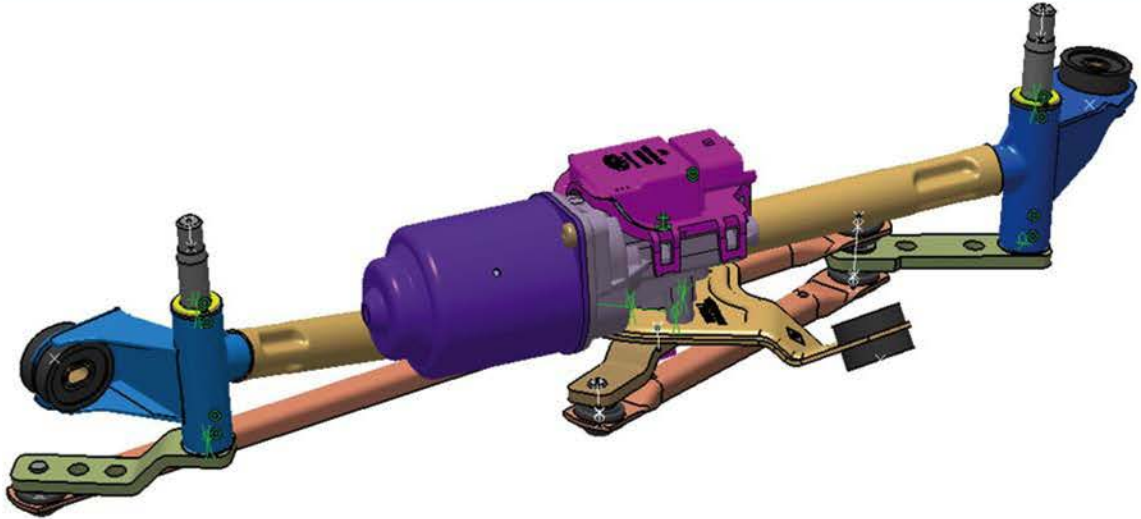

● TIPO  
064341901000 ( Braketsiz / Without Bracket )

● UNO  
064341904000

DOBLO  
RESTYLING

L35 YENİ / NEW SYMBOL

L38  
MEGANE 3

L84  
MEGANE 2

V227 NA  
TRANSIT CONNECT

V227  
TRAN