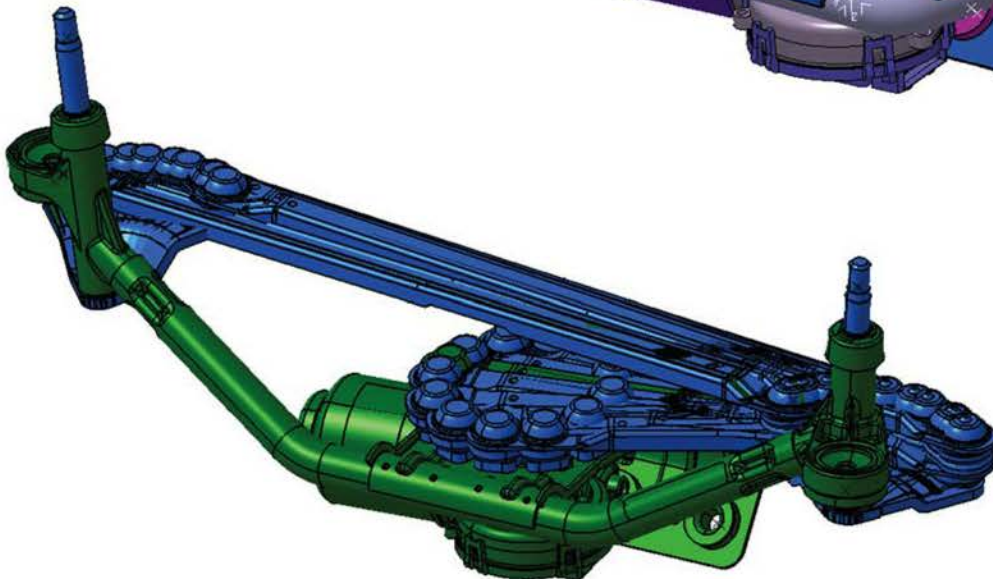

● TIPO  
064341901000 ( Braketsiz / Without Bracket )

● UNO  
064341904000

DOBLO  
RESTYLING

L35 YENİ / NEW SYMBOL

L38  
MEGANE 3

L84  
MEGANE 2

V227 NA  
TRANSIT CONNECT

V227  
TRAN