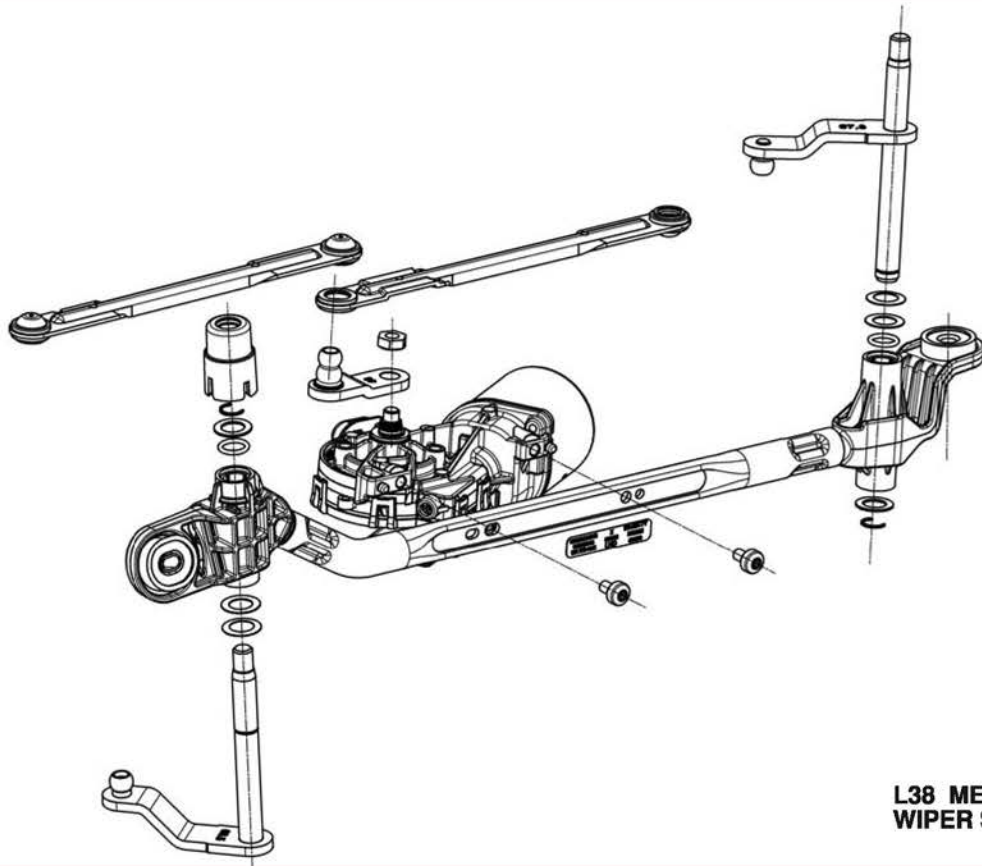

**L38 MEGANE 3  
WIPER SYSTEM**

**L84 MEGANE 2  
WIPER SYSTEM**

L38 MEGANE 3 WIPERS MOTOR

***Tek Cam Silecek Motorları  
Uygulamalar  
Windshield Wiper Motors  
Application***