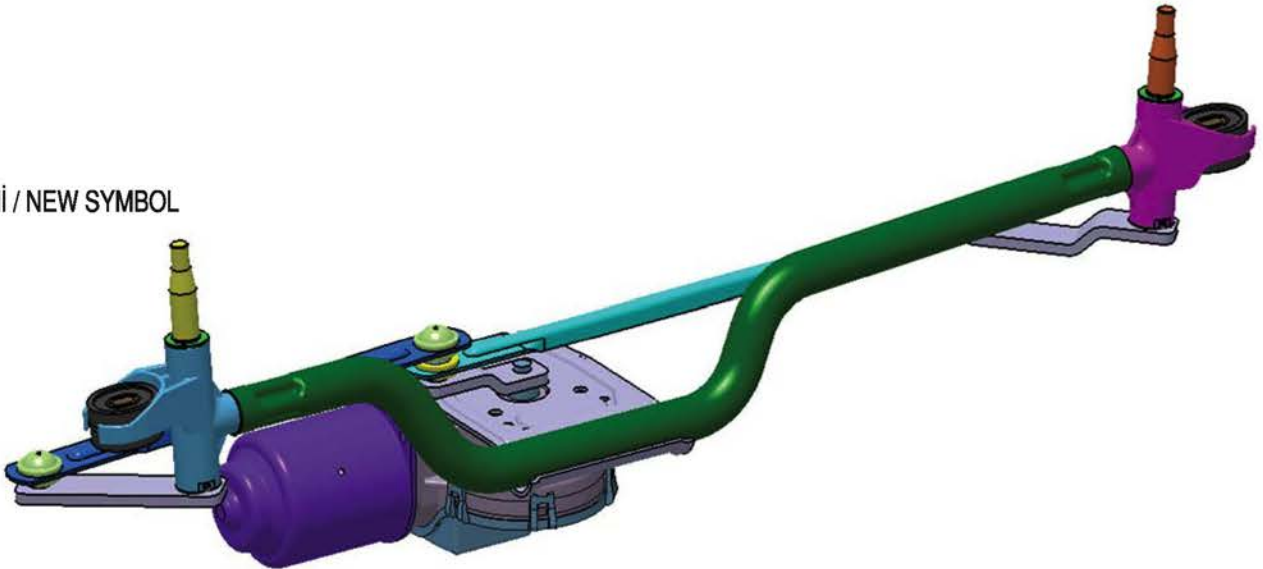

● TIPO  
064341901000 ( Braketsiz / Without Bracket )

● UNO  
064341904000

DOBLO  
RESTYLING

L35 YENİ / NEW SYMBOL

L38  
MEGANE 3

L84  
MEGANE 2

V227 NA  
TRANSIT CONNECT

V227  
TRAN