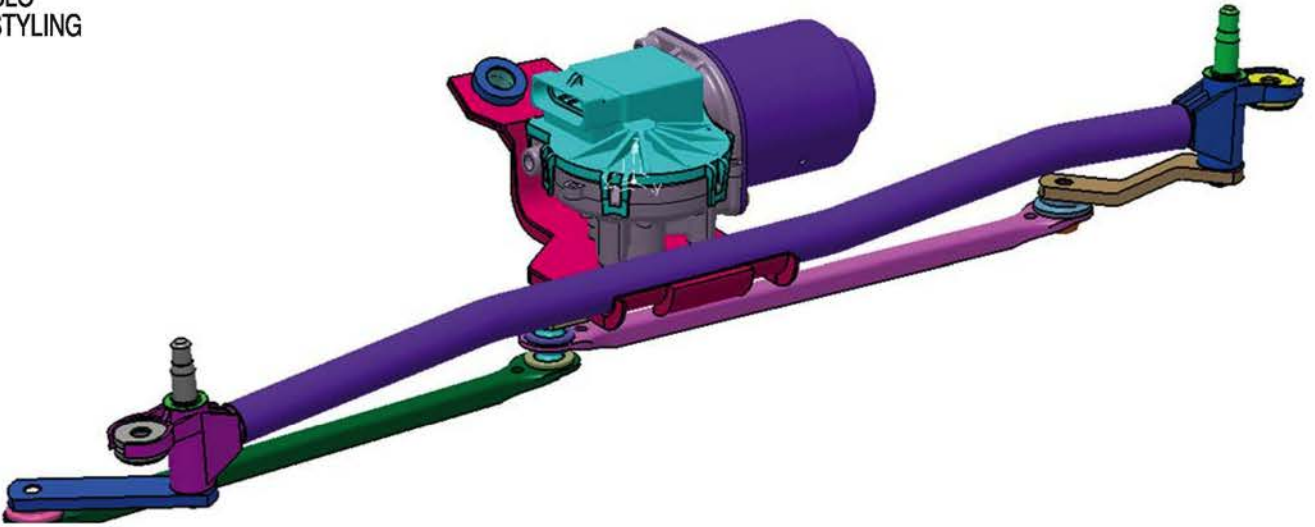

● TIPO  
064341901000 ( Braketsiz / Without Bracket )

● UNO  
064341904000

DOBLO  
RESTYLING

L35 YENİ / NEW SYMBOL

L38  
MEGANE 3

L84  
MEGANE 2

V227 NA  
TRANSIT CONNECT

V227  
TRAN