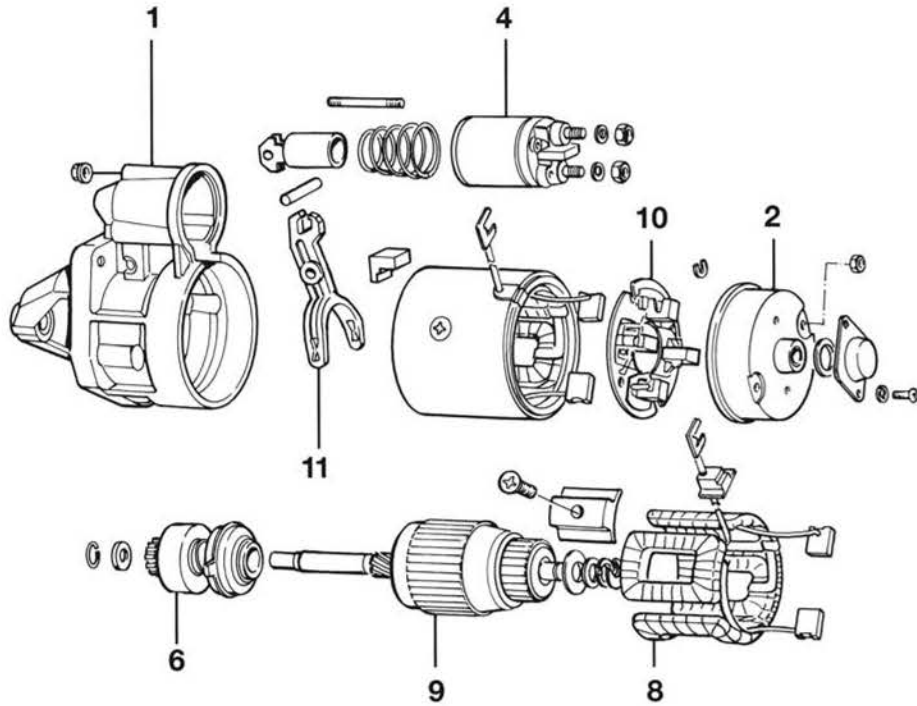

Ref.	TR	GB	I	D	F	E	P
1	PİNYON TARAF KAPAĞI	FIXING BRACKET	SUPPORTO LATO PIGNONE	ANTRIEB-SLAGHERSCHILD	SUPPORT LANCEUR	SOPORTE LADO PINON	SUPORTE DO LADO DO PINHÃO
2	KOLLEKTÖR TARAFKAPAĞI	COMMUTATOR END BRACKET	SUPPORTO LATO COLLETTORE	KOLLECTOR-LAGER	PALIER ARRIERE	SOPORTE LADO COLECTOR	SUPORTE DO LADO DO COLECTOR
3							
4	MARŞ OTOMATIĞI	SOLENOID	ELETTROMAGNETE	MAGNETSCHALTER	SOLENOIDE	SOLENOIDE	RELÉ DE PARTIDA
5							
6	KAVRAMA	DRIVE KIT	INNESTO	KUPPLUNG KOMPL.	KIT LANCEUR	KIT ENGRANAJE CON PINON LIBRE	KIT ENGATE
7							
8	ALAN SARGISI	FIELD WINDING	AVVOLGIMENTO DI CAMPO	FELDWICHLUNG	INDUCTEUR BOBINE	BOBINAS INDUCTORAS	BOBINAS DE CAMPO
9	ENDÜVİ	ARMATURE	INDOTTO	ANKER	INDUIT	INDUCIDO	INDUZIDO
10	FIRÇA TAŞIYICI	BRUSHES HOLDER	PORTA SPAZZOLE	KOHLEBÜRSTE	PORTE BALAIS	PORTA ESCOBILLAS	KIT PORTA ESCOVAS
11	KAVRAMA ÇATALI	FORK LEVER	KIT FORCELLA	BETÄTIGUNGSEINHEIT	ENSEMBLE DE LEVIER DE COMMANDE	CONJUNTO DE HORQUILLA	CONJUNTO DA FORQUILHA
12