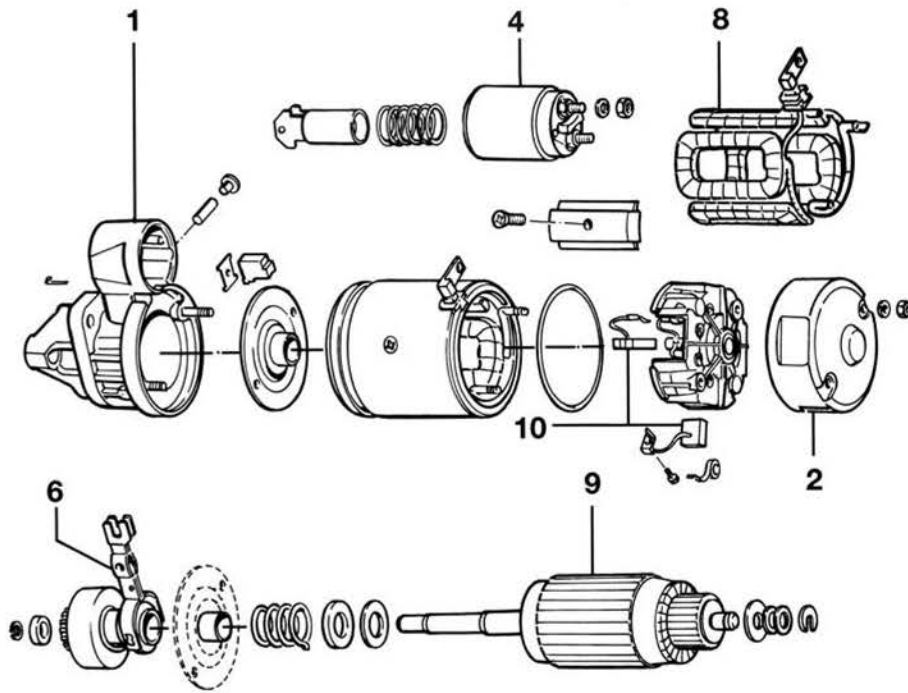

MT68-MT71-MT72-MT74

Ref.	TR	GB	I	D	F	E	P
1	PİNYON TARAF KAPAĞI	FIXING BRACKET	SUPPORTO LATO PIGNONE	ANTRIEB-SLAGHERSCHILD	SUPPORT LANCEUR	SOPORTE LADO PINON	SUPORTE DO LADO DO PINHÃO
2	KOLLEKTÖR TARAFKAPAĞI	COMMUTATOR END BRACKET	SUPPORTO LATO COLLETTORE	KOLLEKTOR-LAGER	PALIER ARRIERE	SOPORTE LADO COLECTOR	SUPORTE DO LADO DO COLECTOR
3							
4	MARŞ OTOMATIĞI	SOLENOID	ELETTROMAGNETE	MAGNETSCHALTER	SOLENOIDE	SOLENOIDE	RELÉ DE PARTIDA
5	I						
6	KAVRAMA	DRIVE KIT	INNESTO	KUPPLUNG	LANCEUR	SOLENOIDE	KIT ENGATE
7							
8	ALAN SARGISI	FIELD WINDING	AVVOLGIMENTO DI CAMPO	FELDWICHLUNG	INDUCTEUR BOBINE	BOBINAS INDUCTORAS	BOBINAS DE CAMPO
9	ENDÜVİ	ARMATURE	INDOTTO	ANKER	INDUIT	INDUCIDO	INDUZIDO
10	FİRÇA TAŞIYICI	BRUSHES HOLDER	PORTA SPAZZOLE	KOHLEBÜRSTE	PORTE BALAIS	PORTA ESCOBILLAS	KIT PORTA ESCOVAS
11							
12