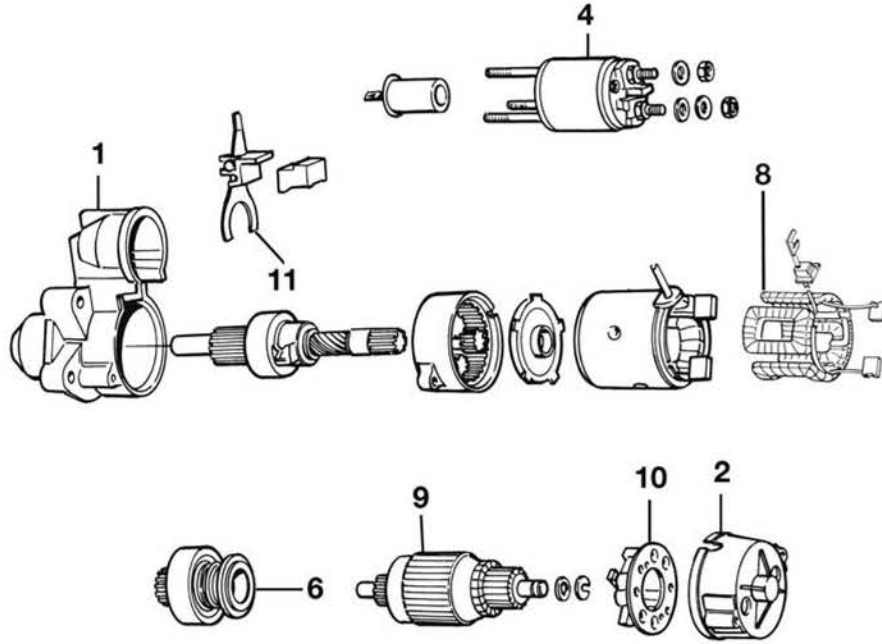

E95 RL

Ref.	TR	GB	I	D	F	E	P
1	PİNYON TARAF KAPAĞI	FIXING BRACKET	SUPPORTO LATO PIGNONE	ANTRIEB-SLAGHERSCHILD	SUPPORT LANCEUR	SOPORTE LADO PINON	SUPORTE DO LADO DO PINHÃO
2	KOLLEKTÖR TARAFKAPAĞI	COMMUTATOR END BRACKET	SUPPORTO LATO COLLETTORE	KOLLECTOR-LAGER	PALIER ARRIERE	SOPORTE LADO COLECTOR	SUPORTE DO LADO DO COLECTOR
3							
4	MARŞ OTOMATIĞI	SOLENOID	ELETTROMAGNETE	MAGNETSCHALTER	SOLENOIDE	SOLENOIDE	RELÉ DE PARTIDA
5							
6	KAVRAMA	DRIVE KIT	INNESTO	KUPPLUNG	LANCEUR	ENGRANAJE CON PINON LIBRE	KIT ENGATE
7							
8	ALAN SARGISI	YOKE ASSEMBLY	CARCASSA COMPLETA	POLGEHÄUSE KOMPLETE	CARCASSE COMPLETE	CARCASA COMPLETA	CARCAÇA COMPLETO
9	ENDÜVİ	ARMATURE	INDOTTO	ANKER	INDUIT	INDUCIDO	INDUZIDO
10	FİRÇA TAŞIYICI	BRUSHES HOLDER	PORTA SPAZZOLE	KOHLEBÜRSTE	PORTE BALAIS	PORTA ESCOBILLAS	KIT PORTA ESCOVAS
11							
12	REDÜKTÖRLÜ DİŞLİ GRUBU	REDUCTION GEARBOX	KIT RIDUTTORE	VORGELEGE GETRIEBE	REDUCTEUR	REDUCTOR	REDUCTOR