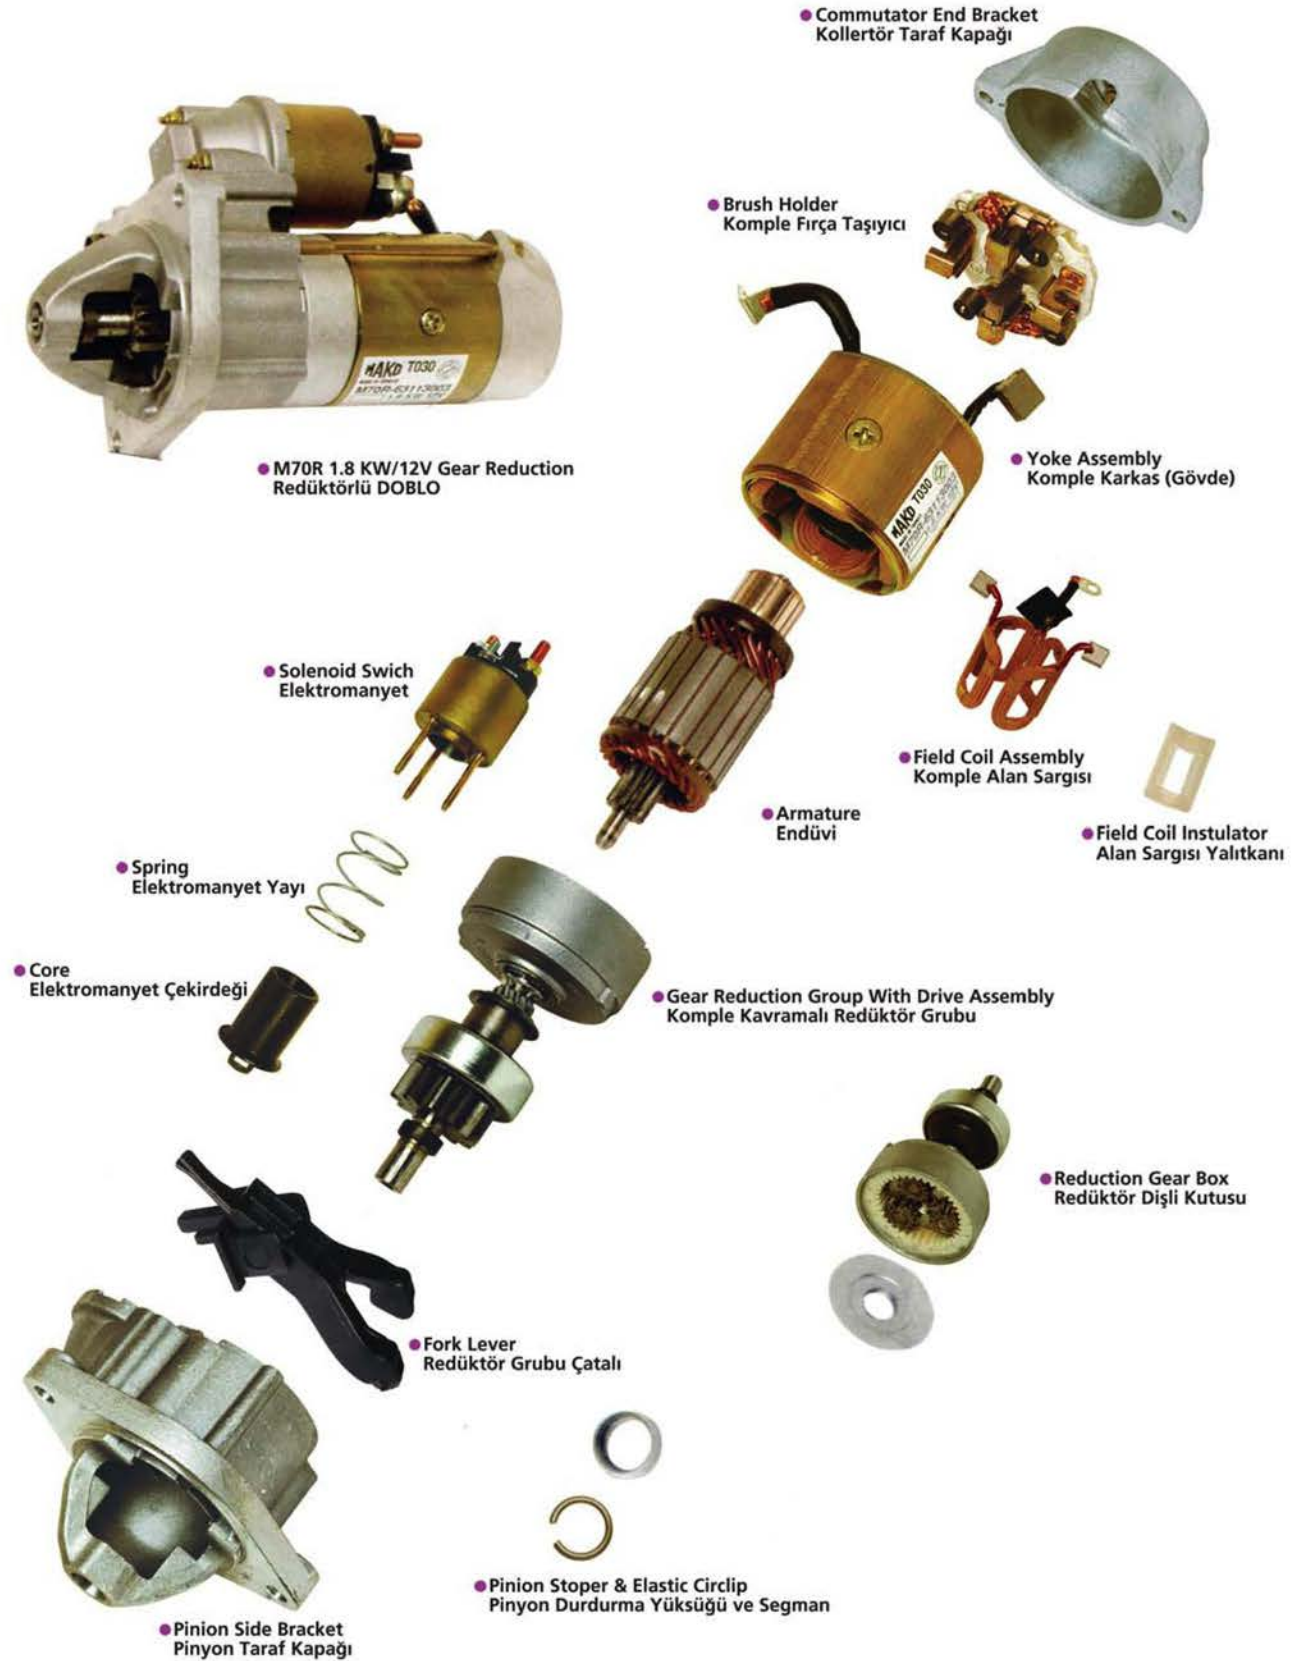

● Spring
Elektromanet Yayı

● Core
Elektromanet Çekirdeği

● Fork Lever
Komple Kavrama Grubu Çatalı

● Reduction Gear Box
Komple Redüktör Grubu

● Field Coil Assembly
Komple Alan Sargısı

● Field Coil Insulator
Alan Sargısı Yalıtkanı

● Armature
Endüvi

● Drive Assembly
Komple Kavrama Grubu

● Pinion Stoper
Pinyon Durdurma Yüksüğü

● Elastic Circlip
Segman

● Pinion Side Bracket
Pinyon Taraf Kapağı

● MT71 Marş Motoru 12V / 2.5 KW
MT71 Starter Motor 12V / 2.5 KW